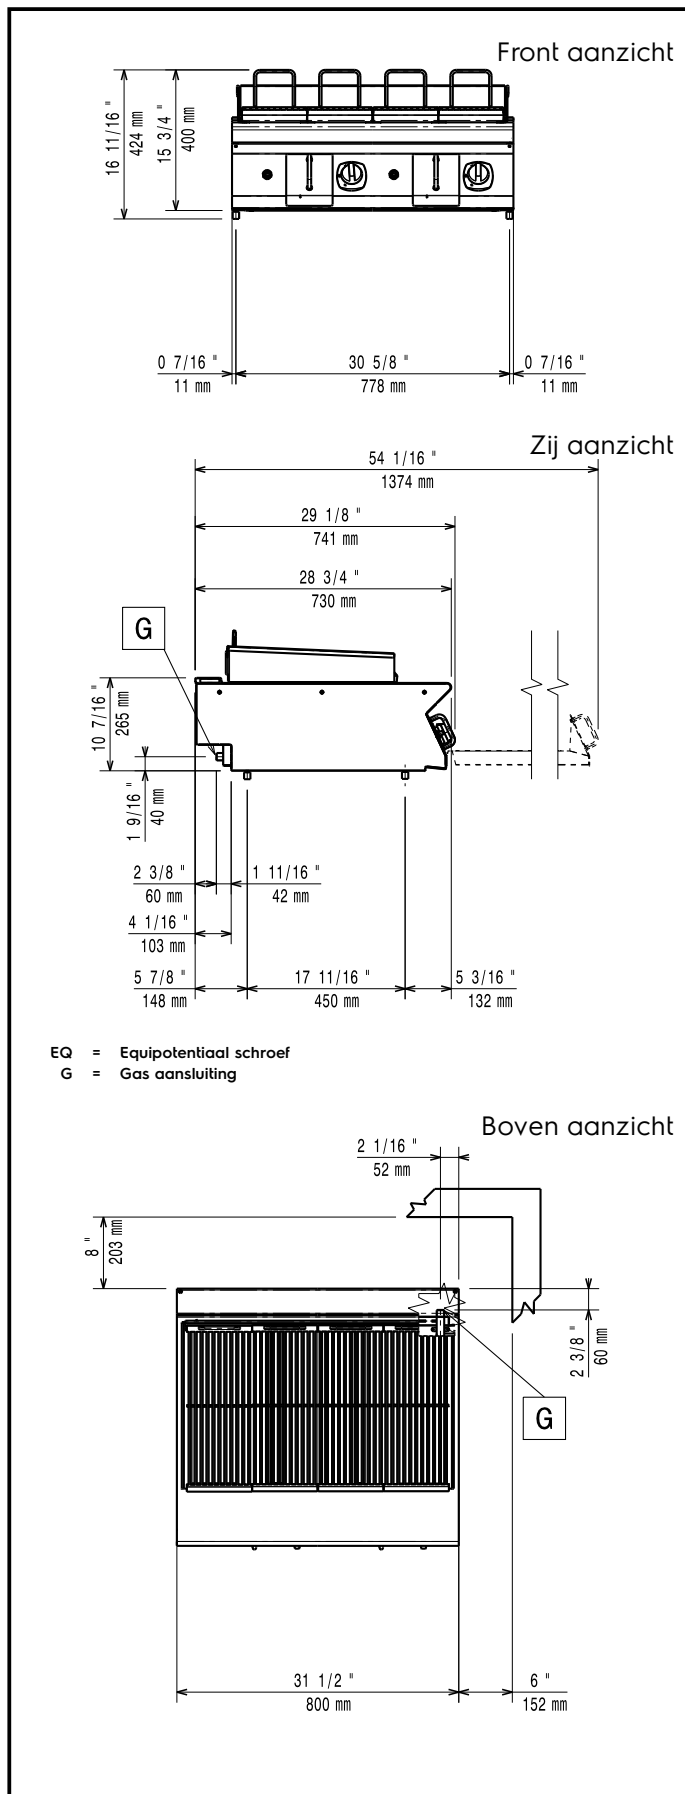

Omschrijving

Product Nr. _____

Stadsgas verwarmde hoge productie grill met open grillrooster, 742x472 mm, regelbaar in twee zones, topmodel zonder onderbouw. Gepatenteerd systeem van afgeschermd branders en hitte reflectieplaten voor een optimale warmte verdeling onder het volledige grillrooster. De onder de grill geplaatste opvangbakken zijn geschikt voor watervulling, de verdamping hiervan draagt bij tot een goed eindproduct. Zelfdragende roestvrijstalen constructie, extra versterkt. De achterwand en de zijwanden zijn omgezet uit één plaat roestvrijstaal. 1,5 mm dik roestvrijstalen bovenblad met vlakke bovenranden voor een strakke verbinding met andere 700XP units. De metalen bedieningsknoppen zijn verdiept op het front geplaatst. Geëmailleerd gietijzeren grillrooster, in vier delen uitneembaar. Het grillrooster heeft een lage porositeit voor eenvoudig reinigen. Links en rechts gescheiden regelbaar, met een maximale temperatuur van 300°C op het grillrooster. Roestvrijstalen staafbranders, met waakvlam, piëzo ontsteking en vlambeveiliging. De brander is voorzien van een roestvrijstalen afschermkap om te voorkomen dat vet op de branders lekt. De afschermkap en de reflectieplaten zijn zonder gereedschap uitneembaar voor reiniging. Op het front uitneembare roestvrijstalen lekbakken met een inhoud van 1,4 liter, geschikt voor watervulling. Driezijdig uitgevoerd met een in delen afneembare roestvrijstalen spatwand. Geplaatst op 4 stelvoeten. IPX4 waterdicht.

Goedkeuring

Gas

Gas vermogen	371244 (E7GRTHGC0P)	14 kW
Gas aansluiting		1/2"

Opstelling

Indien de grill wordt geplaatst tegen of naast een temperatuurs gevoelig apparaat, moet daartussen een veiligheidsopening van circa 150 mm komen of er moet warmte isolatie geplaatst worden.

Algemene gegevens

Grillrooster	742x472 mm
Externe afmetingen, lengte	800 mm
Externe afmetingen, breedte	700 mm
Externe afmetingen, hoogte	250 mm
Gewicht, netto	68 kg
Waterdichtheid index	IPX4

Duurzaamheid